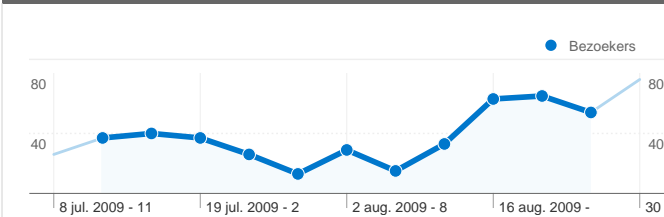

Sitegebruik

1.000 Bezoeken

31,80% Weigeringspercentage

5.162 Paginaweergaves

00:05:24 Gem. tijd op site

5,16 Pagina's/bezoek

41,20% Nieuw bezoekpercentage

Overzicht van bezoekers

Bezoekers
420

Overzicht van inhoud

Pagina's	Paginaweergaves	Weergavepercentage
/	2.257	43,72%
/category/comics/	127	2,46%
/category/algemeen/	102	1,98%
/huisfeest-19-september/	99	1,92%
/category/mensen/	90	1,74%

Pagina's op deze site zijn in totaal 5.162 keer bekeken

5.162 Paginaweergaves

2.970 Unieke paginaweergaves

31,80% Weigeringspercentage

AdSense-prestaties

1.044 AdSense-paginavertoningen

US\$ 5,13 AdSense-opbrengst

1.000 bezoeken zijn afkomstig van 30 landen/gebieden.

Sitegebruik

Land/gebied	Bezoeken	Pagina's/bezoek	Gem. tijd op site	Nieuw bezoekpercentage	Weigeringspercentage
Bezoeken 1.000 Percentage van sitetotaal: 100,00%	Pagina's/bezoek 5,16 Sitegem.: 5,16 (0,00%)	Gem. tijd op site 00:05:24 Sitegem.: 00:05:24 (0,00%)	Nieuw bezoekpercentage 41,40% Sitegem.: 41,20% (0,49%)	Weigeringspercentage 31,80% Sitegem.: 31,80% (0,00%)	
Netherlands	915	5,48	00:05:46	38,47%	28,31%
Belgium	18	1,94	00:04:12	44,44%	72,22%
France	10	1,90	00:02:35	40,00%	60,00%
United States	8	1,62	00:00:19	100,00%	62,50%
United Kingdom	6	3,17	00:00:17	100,00%	66,67%
Sweden	6	1,33	00:00:07	50,00%	66,67%
Spain	5	2,40	00:00:31	80,00%	80,00%
Poland	3	1,00	00:00:00	100,00%	100,00%
Germany	3	1,67	00:00:29	100,00%	66,67%
Italy	2	1,00	00:00:00	100,00%	100,00%