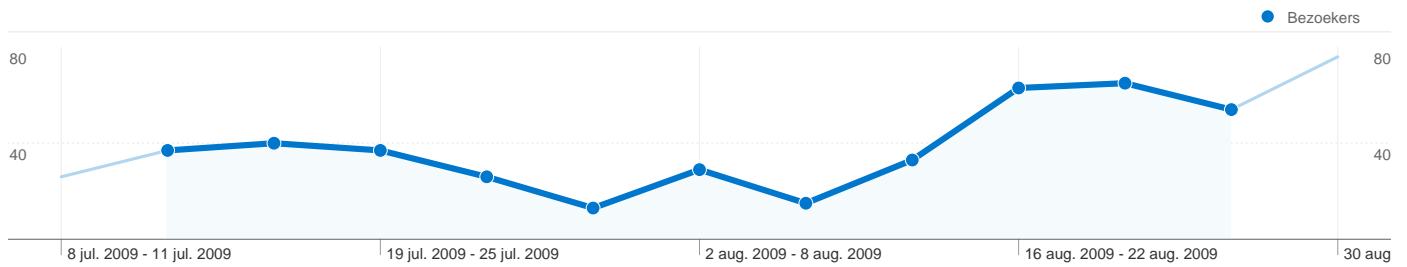

Sitegebruik

1.000 Bezoeken

31,80% Weigeringspercentage

5.162 Paginaweergaves

00:05:24 Gem. tijd op site

5,16 Pagina's/bezoek

41,20% Nieuw bezoekpercentage

Overzicht van bezoekers

Bezoekers
420

Overzicht van inhoud

Pagina's	Paginaweergaves	Weergavepercentage
/	2.257	43,72%
/category/comics/	127	2,46%
/category/algemeen/	102	1,98%
/huisfeest-19-september/	99	1,92%
/category/mensen/	90	1,74%

Overzicht van verkeersbronnen

- **Direct verkeer**
556,00 (55,60%)
- **Verwijzende sites**
254,00 (25,40%)
- **Zoekmachines**
190,00 (19,00%)

Kaartoverlay world

420 mensen hebben deze site bezocht

1.000 Bezoeken

Alle verkeersbronnen hebben in totaal 1.000 bezoeken gegenereerd.

55,60% Direct verkeer

25,40% Verwijzende sites

19,00% Zoekmachines

■ Direct verkeer
556,00 (55,60%)
■ Verwijzende sites
254,00 (25,40%)
■ Zoekmachines
190,00 (19,00%)