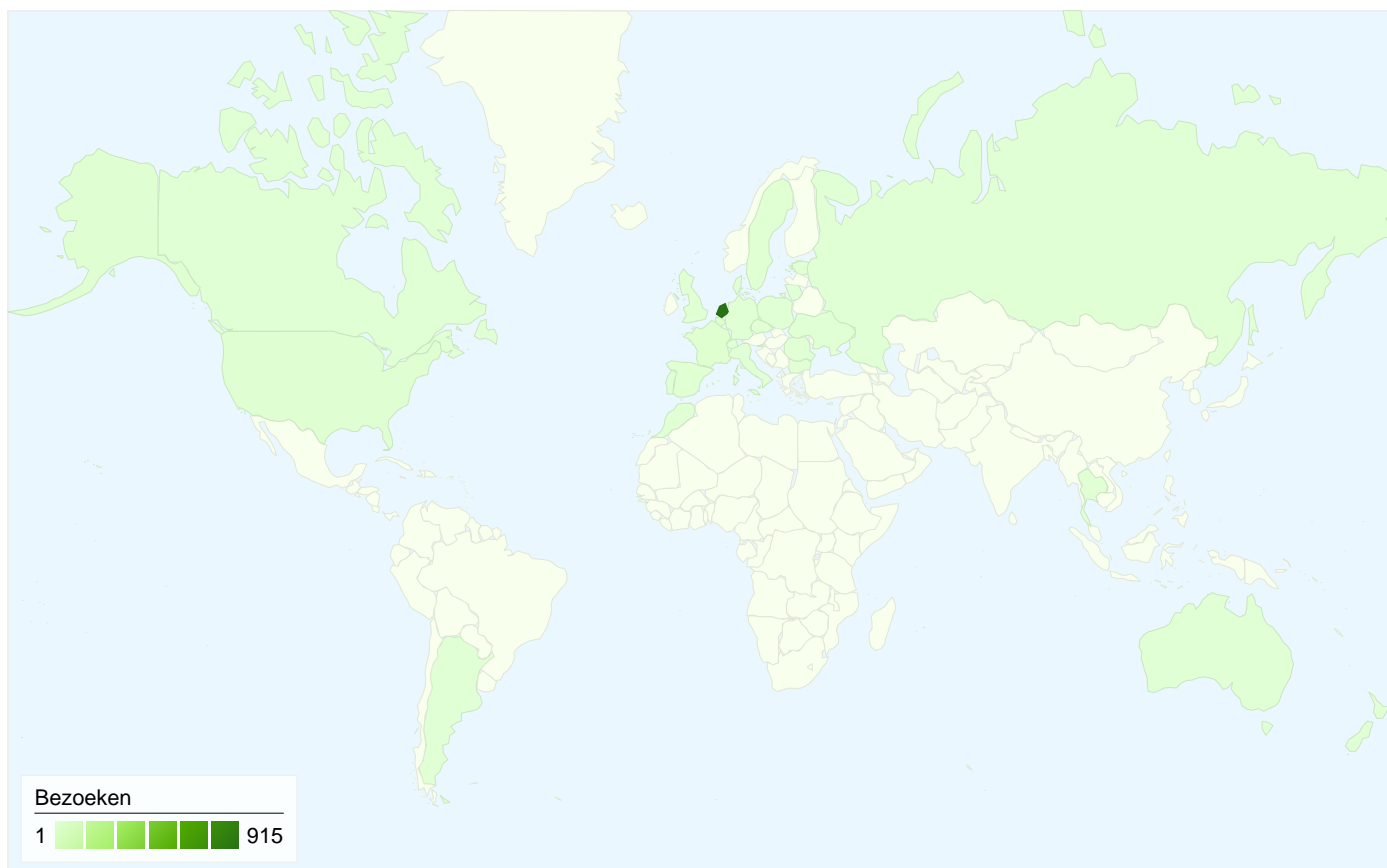

Overzicht van verkeersbronnen

- **Direct verkeer**
556,00 (55,60%)
- **Verwijzende sites**
254,00 (25,40%)
- **Zoekmachines**
190,00 (19,00%)

Kaartoverlay world

420 mensen hebben deze site bezocht

1.000 Bezoeken

Alle verkeersbronnen hebben in totaal 1.000 bezoeken gegenereerd.

55,60% Direct verkeer

25,40% Verwijzende sites

19,00% Zoekmachines

■ Direct verkeer
556,00 (55,60%)
■ Verwijzende sites
254,00 (25,40%)
■ Zoekmachines
190,00 (19,00%)

Pagina's op deze site zijn in totaal 5.162 keer bekeken

5.162 Paginaweergaves

2.970 Unieke paginaweergaves

31,80% Weigeringspercentage

AdSense-prestaties

1.044 AdSense-paginavertoningen

US\$ 5,13 AdSense-opbrengst

1.000 bezoeken zijn afkomstig van 30 landen/gebieden.

Sitegebruik

Land/gebied	Bezoeken	Pagina's/bezoek	Gem. tijd op site	Nieuw bezoekpercentage	Weigeringspercentage
Bezoeken 1.000 Percentage van sitetotaal: 100,00%	Pagina's/bezoek 5,16 Sitegem.: 5,16 (0,00%)	Gem. tijd op site 00:05:24 Sitegem.: 00:05:24 (0,00%)	Nieuw bezoekpercentage 41,40% Sitegem.: 41,20% (0,49%)	Weigeringspercentage 31,80% Sitegem.: 31,80% (0,00%)	
Netherlands	915	5,48	00:05:46	38,47%	28,31%
Belgium	18	1,94	00:04:12	44,44%	72,22%
France	10	1,90	00:02:35	40,00%	60,00%
United States	8	1,62	00:00:19	100,00%	62,50%
United Kingdom	6	3,17	00:00:17	100,00%	66,67%
Sweden	6	1,33	00:00:07	50,00%	66,67%
Spain	5	2,40	00:00:31	80,00%	80,00%
Poland	3	1,00	00:00:00	100,00%	100,00%
Germany	3	1,67	00:00:29	100,00%	66,67%
Italy	2	1,00	00:00:00	100,00%	100,00%