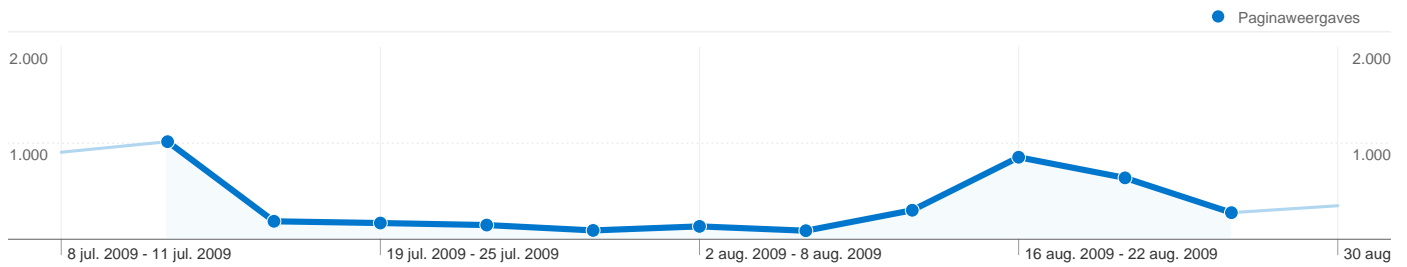

420 Unieke bezoekers

5.162 Paginaweergaves

5,16 Gemiddelde paginaweergaves

00:05:24 Tijd op site

31,80% Weigeringspercentage

41,20% Nieuwe bezoeken

Technisch profiel

Browser	Bezoeken	Bezoekpercen tage	Verbindingssnelheid	Bezoeken	Bezoekpercen tage
Firefox	502	50,20%	DSL	768	76,80%
Safari	229	22,90%	Cable	135	13,50%
Internet Explorer	153	15,30%	Unknown	59	5,90%
Chrome	104	10,40%	T1	34	3,40%
Opera Mini	5	0,50%	Dialup	4	0,40%

Alle verkeersbronnen hebben in totaal 1.000 bezoeken gegenereerd.

55,60% Direct verkeer

25,40% Verwijzende sites

19,00% Zoekmachines

■ Direct verkeer
556,00 (55,60%)
■ Verwijzende sites
254,00 (25,40%)
■ Zoekmachines
190,00 (19,00%)

Pagina's op deze site zijn in totaal 5.162 keer bekeken

5.162 Paginaweergaves

2.970 Unieke paginaweergaves

31,80% Weigeringspercentage

AdSense-prestaties

1.044 AdSense-paginavertoningen

US\$ 5,13 AdSense-opbrengst