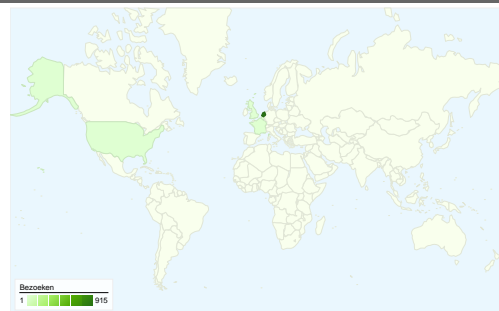

Bezoekers
420

Overzicht van inhoud

Pagina's	Paginaweergaves	Weergavepercentage
/	2.257	43,72%
/category/comics/	127	2,46%
/category/algemeen/	102	1,98%
/huisfeest-19-september/	99	1,92%
/category/mensen/	90	1,74%

Overzicht van verkeersbronnen

- **Direct verkeer**
556,00 (55,60%)
- **Verwijzende sites**
254,00 (25,40%)
- **Zoekmachines**
190,00 (19,00%)

Kaartoverlay world

420 mensen hebben deze site bezocht

1.000 Bezoeken

Alle verkeersbronnen hebben in totaal 1.000 bezoeken gegenereerd.

55,60% Direct verkeer

25,40% Verwijzende sites

19,00% Zoekmachines

■ Direct verkeer
556,00 (55,60%)
■ Verwijzende sites
254,00 (25,40%)
■ Zoekmachines
190,00 (19,00%)

1.000 bezoeken zijn afkomstig van 30 landen/gebieden.

Sitegebruik

Land/gebied	Bezoeken	Pagina's/bezoek	Gem. tijd op site	Nieuw bezoekpercentage	Weigeringspercentage
Bezoeken 1.000 Percentage van sitetotaal: 100,00%	Pagina's/bezoek 5,16 Sitegem.: 5,16 (0,00%)	Gem. tijd op site 00:05:24 Sitegem.: 00:05:24 (0,00%)	Nieuw bezoekpercentage 41,40% Sitegem.: 41,20% (0,49%)	Weigeringspercentage 31,80% Sitegem.: 31,80% (0,00%)	
Netherlands	915	5,48	00:05:46	38,47%	28,31%
Belgium	18	1,94	00:04:12	44,44%	72,22%
France	10	1,90	00:02:35	40,00%	60,00%
United States	8	1,62	00:00:19	100,00%	62,50%
United Kingdom	6	3,17	00:00:17	100,00%	66,67%
Sweden	6	1,33	00:00:07	50,00%	66,67%
Spain	5	2,40	00:00:31	80,00%	80,00%
Poland	3	1,00	00:00:00	100,00%	100,00%
Germany	3	1,67	00:00:29	100,00%	66,67%
Italy	2	1,00	00:00:00	100,00%	100,00%