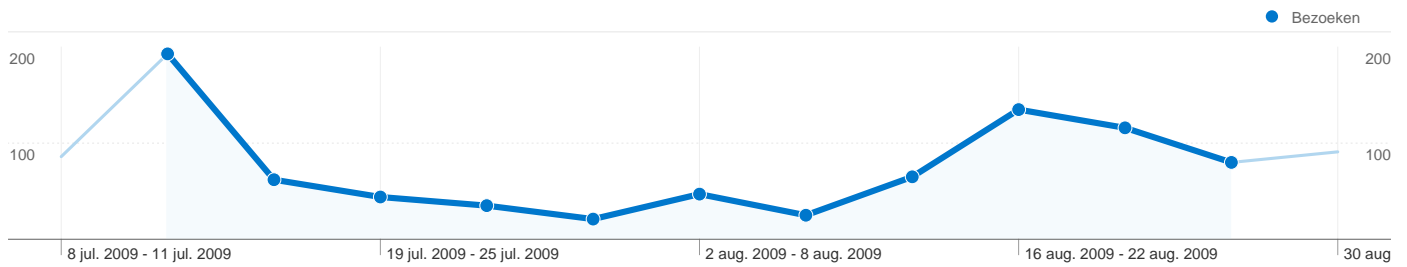

Bezoekers
420

Overzicht van inhoud

Pagina's	Paginaweergaves	Weergavepercentage
/	2.257	43,72%
/category/comics/	127	2,46%
/category/algemeen/	102	1,98%
/huisfeest-19-september/	99	1,92%
/category/mensen/	90	1,74%

420 Unieke bezoekers

5.162 Paginaweergaves

5,16 Gemiddelde paginaweergaves

00:05:24 Tijd op site

31,80% Weigeringspercentage

41,20% Nieuwe bezoeken

Technisch profiel

Browser	Bezoeken	Bezoekpercen tage	Verbindingssnelheid	Bezoeken	Bezoekpercen tage
Firefox	502	50,20%	DSL	768	76,80%
Safari	229	22,90%	Cable	135	13,50%
Internet Explorer	153	15,30%	Unknown	59	5,90%
Chrome	104	10,40%	T1	34	3,40%
Opera Mini	5	0,50%	Dialup	4	0,40%

Alle verkeersbronnen hebben in totaal 1.000 bezoeken gegenereerd.

55,60% Direct verkeer

25,40% Verwijzende sites

19,00% Zoekmachines

■ Direct verkeer
556,00 (55,60%)
■ Verwijzende sites
254,00 (25,40%)
■ Zoekmachines
190,00 (19,00%)